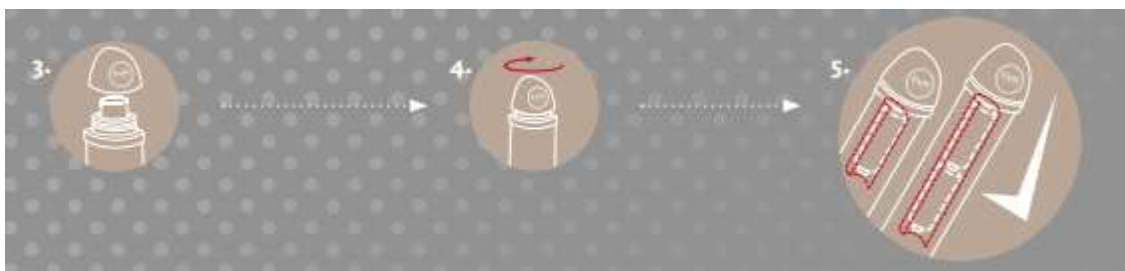

BATERIE

Přístroj funguje na 1x AA nebo 2x AA typ baterie (klasické tužkové baterie). Otočte ovládacím kolečkem do úrovně „open“, otevřete a vložte baterie správnými póly (viz obr.2)

! Baterie vkládejte kladným pólem dolů.

Víčko opět stejným způsobem uzavřete. Vibrátor je připraven k použití.

POUŽITÍ

Otočením víčka do pozice „ON“ se vibrátor zapne. Otočením do pozice „OFF“ se vypne.

U tohoto typu nelze měnit intenzitu vibrací. **Používejte pouze s lubrikačním gelem na vodní bázi!**